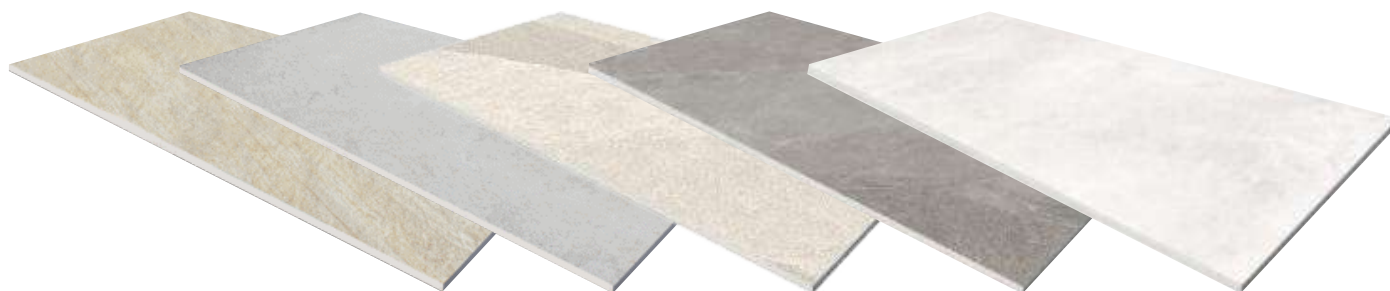

Sahara Sunshine

Famos grey

Perleťová melírovaná

Šedá melírovaná

Snehová biela

CENNÍK platne 74,93 € / m² s DPH

PLATŇA 120 x 60 x 2 cm	Spotreba: cca 1,4 ks / m² vrátane 3 mm špár		ks	30-35	20	L	44,60	53,52

cenová jednotka hmot. v kg kusov na pal. dodacia doba

Všetky farby

bez DPH s DPH