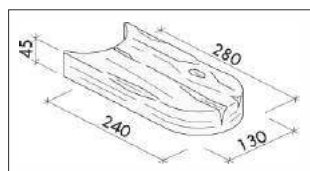

SKAMENELÉ DREVO

Elementy SKAMENELÉHO DREVA sú dokonalé imitácie dreva vyrobené zo špeciálneho betónu - úplne odolné voči poveternostným vplyvom.

FAREBNÁ ŠKÁLA

UPOZORNENIE: Schodiskové bloky sú plné ťažké kusy betónu ! Pred objednávkou myslite na celkovú hmotnosť produktu !

Schodiskový blok:
Autentické detaily - rozdielna štruktúra a odtieň jednotlivých blokov a imitácia podvalu je autentická a prirodzená. Vždy dostanete zmes týchto rozdielnych štruktúr.

CENNÍK

	cenová jednotka	hmot. v kg	ks na pal.	dodacia doba	Hnedá patina			
					bez DPH	s DPH		
KRAJOVKA 28 (24) x 13 x 4,5 cm (pozri obrázok)	ks	2,9	240	L	5,30	6,36		
DOSKA 67 x 22,5 x 4,5 cm (1)	ks	13,5	44	L	19,05	22,86		
DOSKA 90 x 22,5 x 4,5 cm (2)	ks	18,5	44	L	24,45	29,34		
DOSKA 22,5 x 22,5 x 4,5 cm (3)	ks	4,7	150	L	9,70	11,64		
KRUH priemer 48 cm x 4,5 cm (4)	ks	12,5	15	L	24,30	29,16		
PALISÁDA 67 x 32 x 8 cm (5)	ks	35,5	13	L	36,85	44,22		
SCHODISKOVÝ BLOK / PALISÁDA	dĺžka cca. 60 cm	Profil 25 x 16 cm		ks	50	B2/B3	61,40	73,68
SCHODISKOVÝ BLOK / PALISÁDA	dĺžka cca. 90 cm	Tri strany s vzhľadom dreva jedna strana hladká		ks	85	B2/B3	77,75	93,30
SCHODISKOVÝ BLOK / PALISÁDA	dĺžka cca. 125 cm	Jeden koniec s vzhľadom dreva druhý koniec neopracovaný		ks	125	B2/B3	97,40	116,88
SCHODISKOVÝ BLOK / PALISÁDA	dĺžka cca. 160 cm			ks	150	B2/B3	129,80	155,76

UPOZORNENIE:

1. Farebné odchýlky medzi jednotlivými formátmi alebo kusami sú charakteristické pre tento produkt.
  2. Vápenné výkvety sú prirodzenou vlastnosťou materiálu a nie sú dôvodom pre reklamáciu.
2. Ak Vám tieto nedostatky tohto produktu nevyhovujú, odporúčame objednať produkty vyrábané technológiou LeichtRein, kde farebné odchýlky a vápenné výkvety nie sú.

ZVÝRAŽNOVAČ FARIEB R-1000	750 ml fla. - cca. na 5 - 7 m²	bez DPH	s DPH
		69,50	83,40