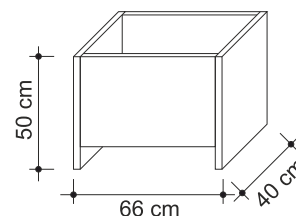

Běžová Šedá Hnedá

Formát platní 60 x 40 cm - **EASY LIVING**

Běžová Šedá Hnedá

Formát platní 60 x 40 cm - **NOBLIT**

Hochficht Kristall Carbon

Príklad kalkulácie pre kvetinovú nádobu **PLANTAFLOR 66 x 40 x 50 cm** výška :