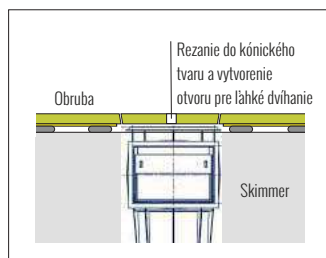

SKIMMER rezanie