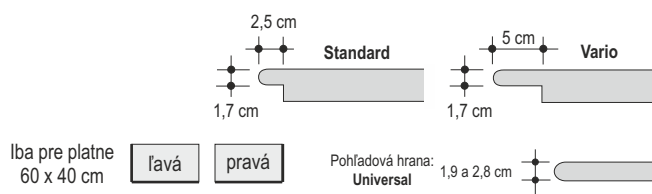

NOBLIT PLATNE A DLAŽDICE

Už 16 rokov najpredávanejší typ platní NOBLIT sú 100% protišmykové, 100% mrazuvzdorné, odolné voči solným rozpúšťadlám, bazénovej chémii a na povrchu sa nevytvárajú vápenné výkvetky.

FAREBNÁ ŠKÁLA

Upozornenie:

Medzi jednotlivými formátmi 40 x 40 cm a 60 x 40 cm sú možné farebné odchýlky.

CENNÍK dlaždice 44,64 € / m² | platne 52,56 € / m² s DPH

		cenová jednotka	hmot. v kg	kusov na pal.	dodacia doba	bez DPH	s DPH
DLAŽDICA 40 x 40 x 1,9 cm	Spotreba: cca 6 ks / m² vrátane 6 mm špár	ks	8	120	L	6,20	7,44
PLATŇA 40 x 40 x 3,5 cm	Spotreba: cca 6 ks / m² vrátane 6 mm špár	ks	13	66	L	7,30	8,76

Všetky farby

CENNÍK platne 52,56 € / m² s DPH

		cenová jednotka	hmot. v kg	kusov na pal.	dodacia doba	bez DPH	s DPH
PLATŇA 60 x 40 x 2,8 cm	Spotreba: cca 4 ks / m² vrátane 6 mm špár	ks	16,5	56	L	10,95	13,14

Carbon, Kristall Hochficht

SOKLOVÁ LIŠTA 40 x 9,6 x 1,3 cm

		ks	1,1	-	L	5,40	6,48

PRE PERFEKTNÉ DOKONČENIE

REZ PLATNE

príplatok za rez napr.: diagonálny, polovičný ...

príp. - - B1

bez DPH s DPH

POHLADOVÁ HRANA

bežný meter - - B1

11,60 13,92

ZÁKLADNÝ ČISTIČ

1 l kanister - cca 20 - 35 m²

kan. 1 - L

26,10 31,32

Pre tento program je možné použiť tieto techniky pokládky:

BETÓNOVÝ POTER ☒	KLEBER (lepenie na body) ☒ nie je povolené pre dlaždice	ŠPECIAL-KLEBER (lepenie celoplošne) ☒	PLASTOVÉ TERČE ☒ nie je povolené pre dlaždice	PIESKOVÉ LÔŽKO ☒ nie je povolené pre dlaždice

Upozorňujeme na špeciálne vlastnosti montážneho materiálu Häusler. Viac informácií k jednotlivým technikám pokládky a cenník montážneho materiálu nájdete na www.hausler.sk

PUNTO & LISTELLI

Doporučujeme kombinovať kreatívne elementy PUNTO & LISTELLI s programom: **NOBLIT**.

“PUNTO” & “LISTELLI” vyrobíme na objednávku vo všetkých farbách **NOBLIT** bez príplatku. Dodacia doba 2 - 3 týždne. Na objednávku vyrobené množstvo nie je možné vrátiť.

CENNÍK

		cenová jednotka	hmot. v kg	kusov na pal.	dodacia doba	bez DPH	s DPH
PUNTO 9,6 x 9,6 x 3,5 cm (pre platne) alebo 1,9 cm (pre dlaždice)		ks	0,7 / 0,5	-	B2	1,65	1,98
LISTELLI 40 x 9,6 x 3,5 cm (pre platne) alebo 1,9 cm (pre dlaždice)		ks	3,6 / 1,8	-	B2	2,45	2,94

L = tieto produkty sú skladosť vo Wr.Neudorf (A).

B1 / B2 / B3 / B4 = tieto produkty budú vyrobené na základe objednávky do 1 / 2 / 3 / 4 / týždňov.

Ceny platia pri odbere zo závodu vo Wr.Neudorf v Rakúsku.