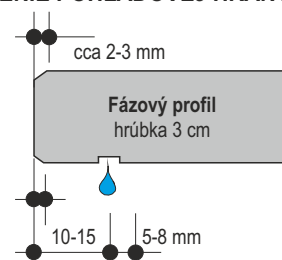

PREVEDENIE POHĽADOVEJ HRANY