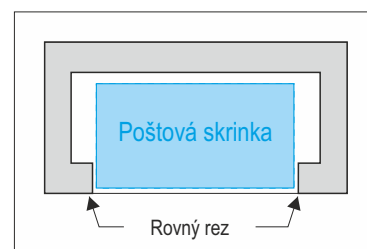

Nerez

PREDNÝ PANEL MODERN **NOVINKA**

Biela RAL 9010

Antracit RAL 7016

Formát: šírka 28 cm, výška 20 cm. Predný panel má zabudované tlačidlo zvončeka a odposluch.

* Pre základné zostavenie poštovej schránky potrebujete tieto 3 produkty.