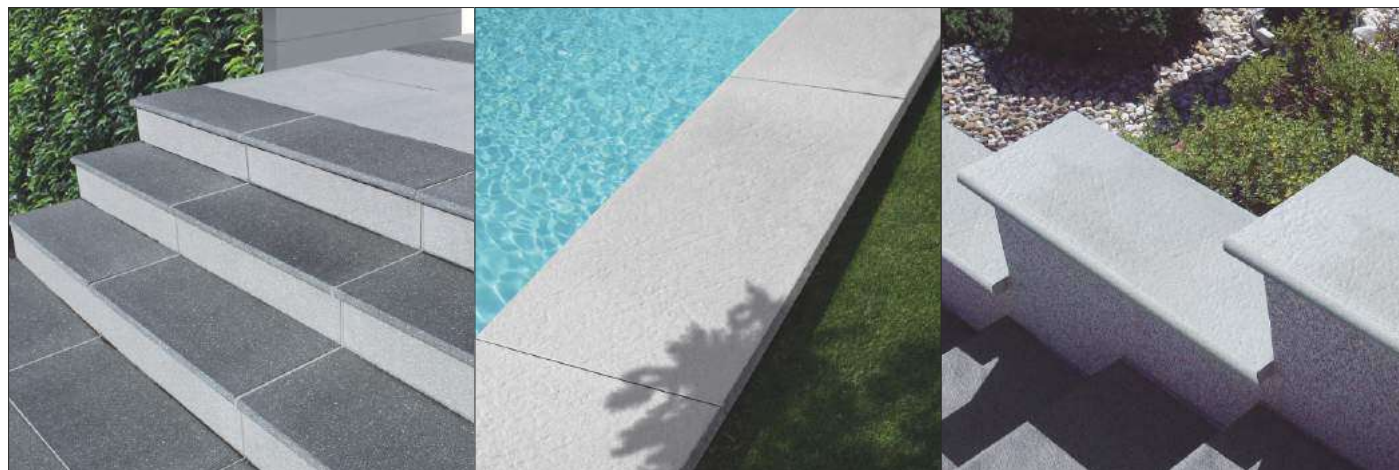

SCHODISKOVÉ PLATNE

BAZÉNOVÉ OBRUBY

KRYCIE PLATNE

EASY LIVING PLATNE

Platne EASY LIVING sú rovnakej farby a štruktúry v celej svojej hrúbke vďaka inovatívnej technike spracovania EASYONE, preto rezom, alebo jemným obrúsením je možné dosiahnuť peknú pohľadovú hranu. Nie je potrebné použitie krajových lišt. Pri vhodnom podklade sú platne EASY LIVING pojazdné autom a taktiež je možná pokládka do štrkového lôžka pre pochôdzne použitie. Platne EASY LIVING sú 100% protišmykové, 100% mrazuvzdorné, odolné voči solným rozpúšťadlám, bazénovej chémii a na povrchu sa nevytvárajú vápenné výkveti.