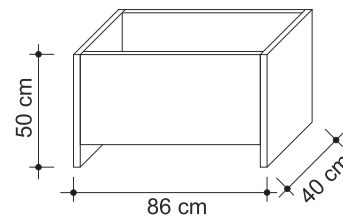

Běžová Šedá Hnedá

Formát platní 60 x 40 cm - **EASY LIVING**

Běžová Šedá Hnedá

Formát platní 60 x 40 cm - **NOBLIT**

Hochficht Kristall Carbon

Príklad kalkulácie pre kvetinovú nádobu **PLANTAFLOR 66 x 40 x 50 cm** výška :