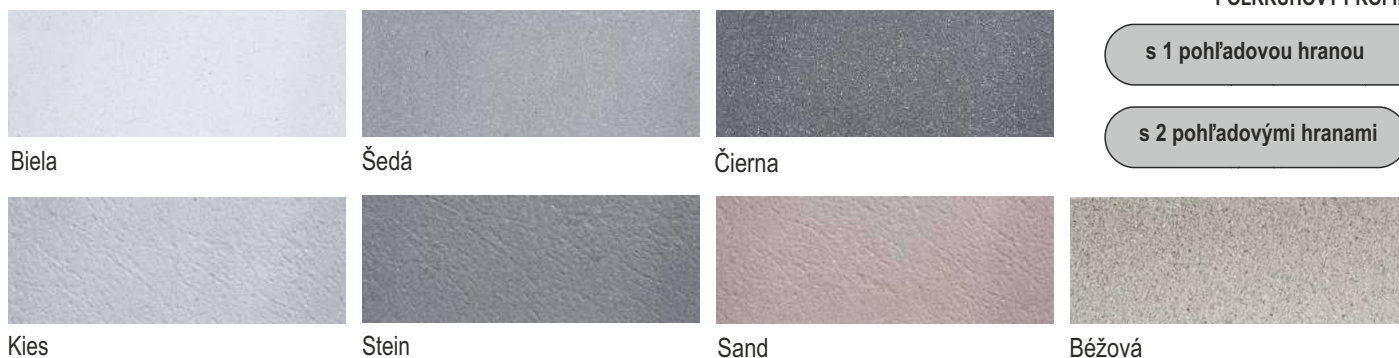

PROFI Kompletné riešenie pre - TERASA / SCHODISKOVÉ PLATNE / KRYCIE PLATNE

MODERN BAZÉNOVÉ OBRUBY

FAREBNÁ ŠKÁLA

CENNÍK	cenová jednotka	hmot. v kg	kusov na pal.	dodacia doba	Všetky farby	
					bez DPH	s DPH
BAZÉNOVÁ OBRUBA 80 x šírka 36 x 3 cm s 1 pohľadovou hranou	ks	21	37	L	48,50	58,20
BAZÉNOVÁ OBRUBA 80 x šírka 36 x 3 cm s 2 pohľadovými hranami	ks	21	37	L	52,00	62,40
BAZÉNOVÁ OBRUBA 80 x variabilný rozmer* x 3 cm s 1 pohľadovou hranou	ks	-	37	L	54,50	65,40
BAZÉNOVÁ OBRUBA 80 x variabilný rozmer* x 3 cm s 2 pohľadovými hranami	ks	-	37	L	58,00	69,60