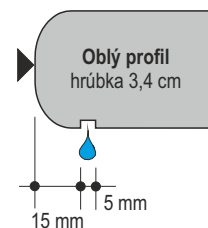

PROFI KRYCIE PLATNE

1. LEICHTREIN FAREBNÁ ŠKÁLA

Biela

Šedá

Čierna

PREVEDENIE POHĽADOVEJ HRANY

2. PRÍRODNÝ KAMEŇ FAREBNÁ ŠKÁLA

Granit Svetlošedá