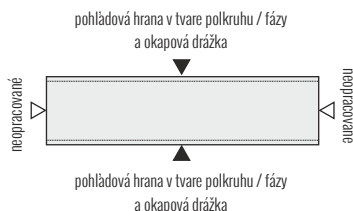

PROFI KRYCIE PLATNE

1. LEICHTREIN FAREBNÁ ŠKÁLA

Biela

Šedá

Čierna

PREVEDENIE POHĽADOVEJ HRANY

2. PRÍRODNÝ KAMEŇ FAREBNÁ ŠKÁLA

Granit Svetlošedá