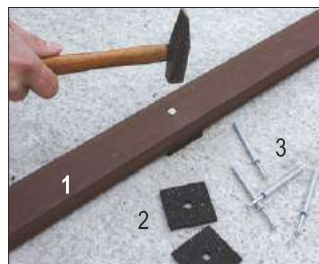

1. Podkladová konštrukcia

Hranol (1) uložiť na gumovú podložku (2), predvŕtať a zatĺkačím klinom (3) upevniť.